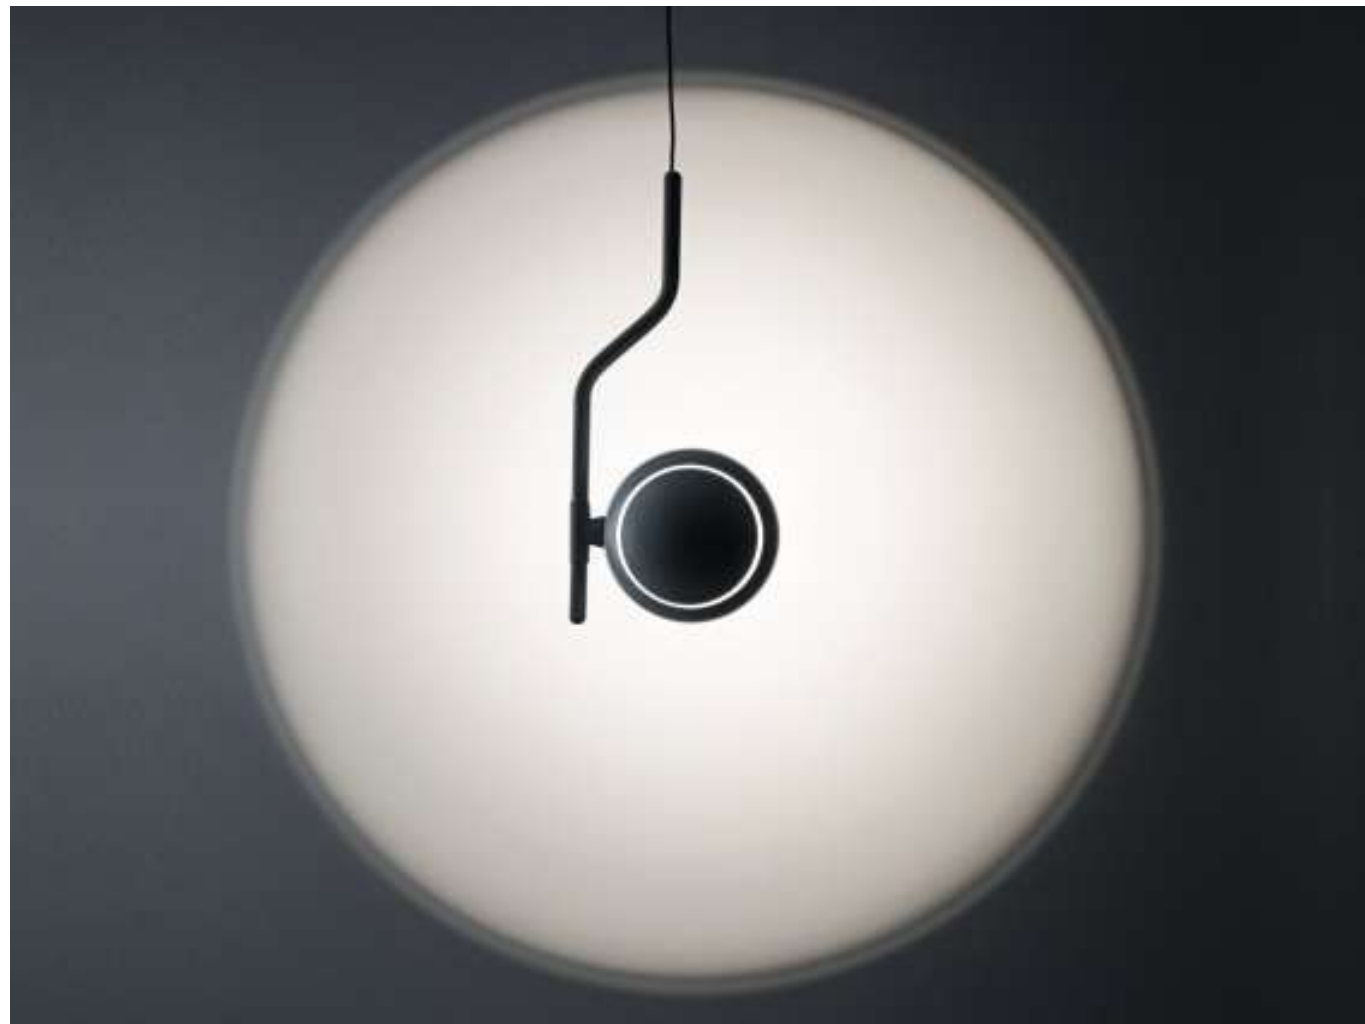

OTMP3808

尺寸/Size : D12*H26cm
功率/Power : LED
材质/Material : 铁+铝+亚克力
Iron+Aluminum+Acrylic

OTMT3808

尺寸/Size : D12*H37cm
功率/Power : LED
材质/Material : 铁+铝+亚克力
Iron+Aluminum+Acrylic

OTMF3808

尺寸/Size : D25*H115cm
功率/Power : LED
材质/Material : 铁+铝+亚克力
Iron+Aluminum+Acrylic

OTMW3808

尺寸/Size : D10*H14.5cm
功率/Power : LED
材质/Material : 铁+铝+亚克力
Iron+Aluminum+Acrylic