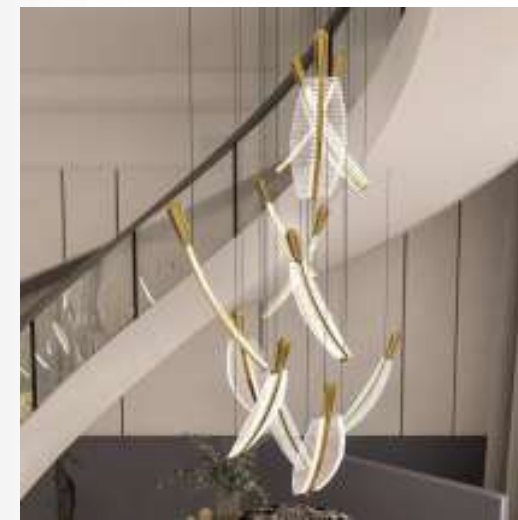

OTMP3802
尺寸/Size : D42*H20/D62*H30/D80*H40/D100*H50cm
功率/Power : LED
材质/Material : 铝+亚克力+铁/Aluminum+Acrylic+Iron