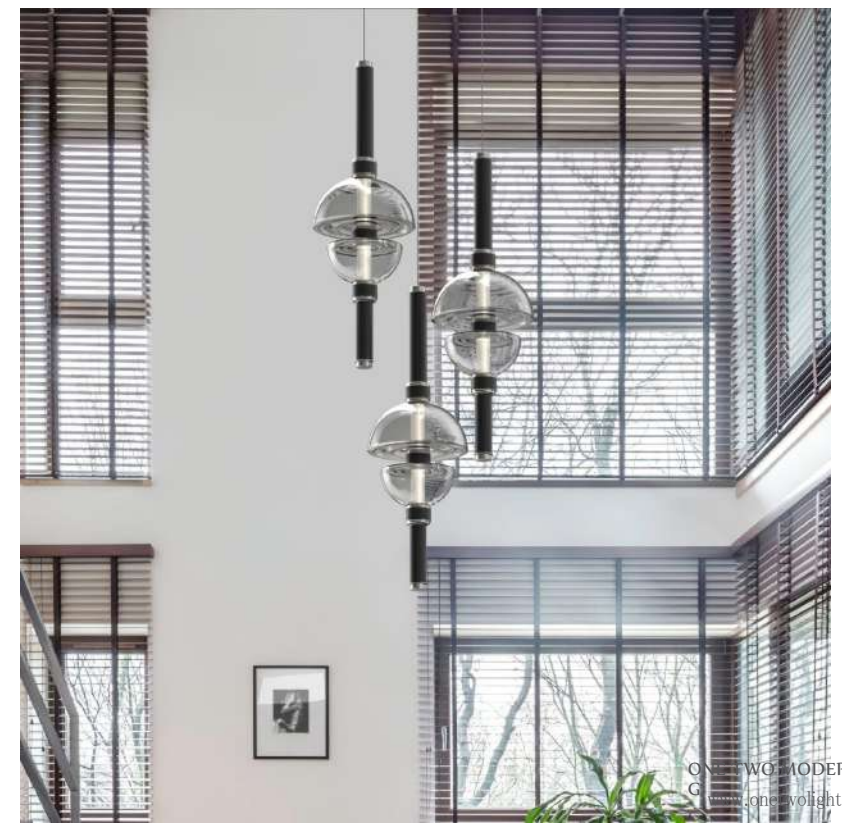

OTMP8546
 尺寸/Size : D32*H44/D32*H68/D32*H92cm
 功率/Power : LED
 材质/Material : 铁+玻璃/Iron+Glass

OTMP8588
 尺寸/Size : D50/60/80/100cm
 功率/Power : LED
 材质/Material : 大理石+皮/Marble+leather

OTMP8578
尺寸/Size : D30.5*H91.5/L160*W30.5cm
功率/Power : LED 4W/28W
材质/Material : 铁+玻璃/Iron+Glass