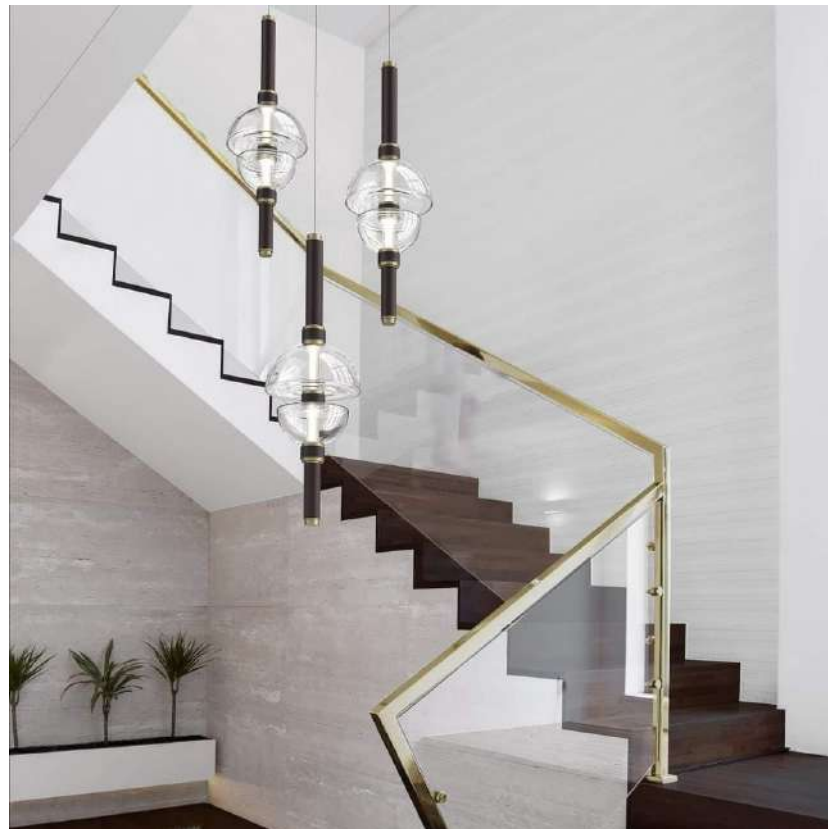

OTMP8546
 尺寸/Size : D32*H44/D32*H68/D32*H92cm
 功率/Power : LED
 材质/Material : 铁+玻璃/Iron+Glass

OTMP8588
 尺寸/Size : D50/60/80/100cm
 功率/Power : LED
 材质/Material : 大理石+皮/Marble+leather

OTMP8578
尺寸/Size : D30.5*H91.5/L160*W30.5cm
功率/Power : LED 4W/28W
材质/Material : 铁+玻璃/Iron+Glass