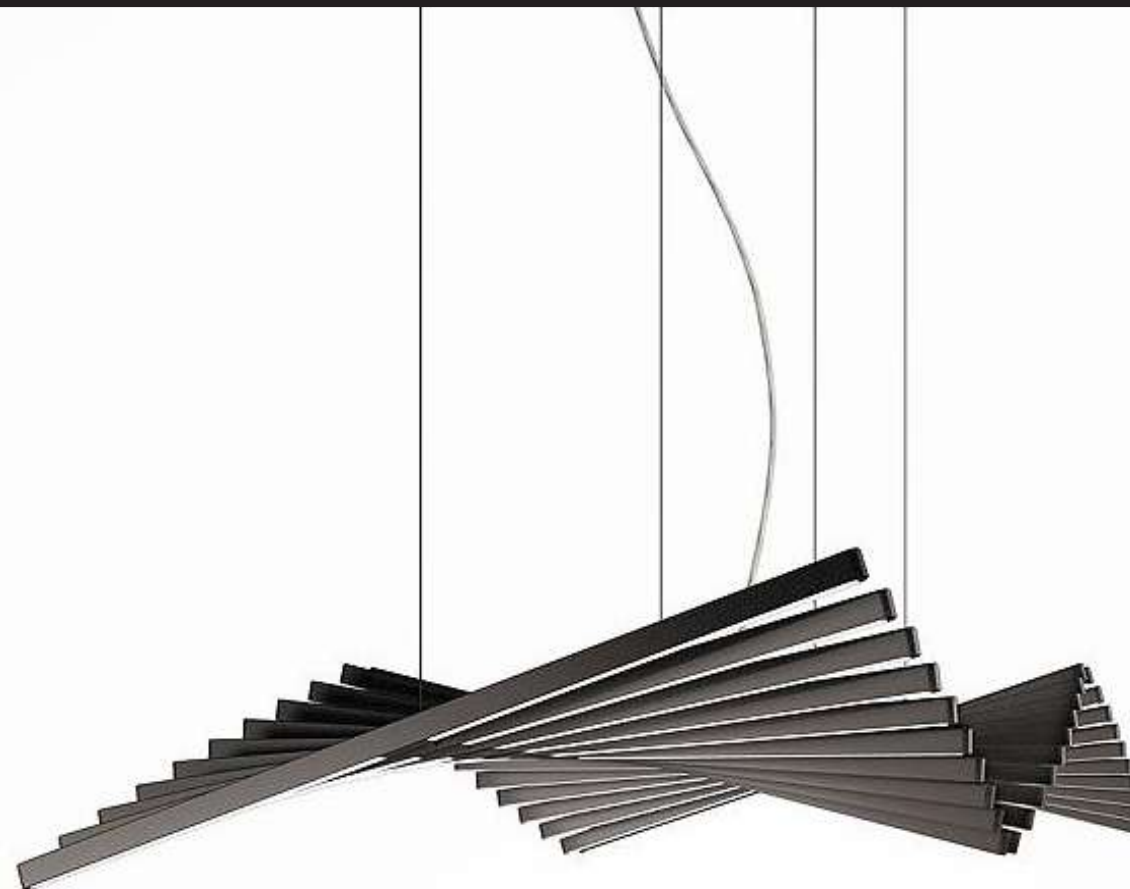

OTMP6590

尺寸/Size : L48/97/147/190*H47cm

功率/Power : LED 5W*10/20/30/40

材质/Material : 铁+亚克力/Iron+Acrylic