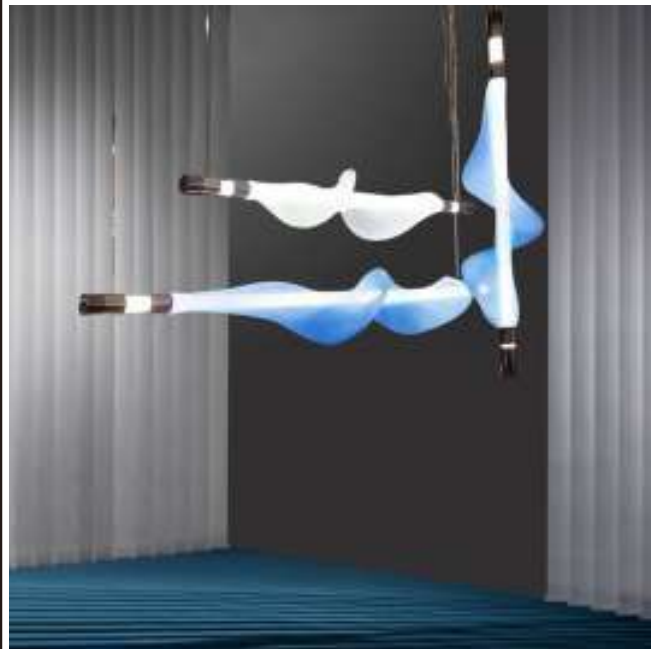

OTMP3801
尺寸/Size : D80/98/130/150cm
功率/Power : LED
材质/Material : 铝+亚克力+PET网/Aluminum+Acrylic+PET