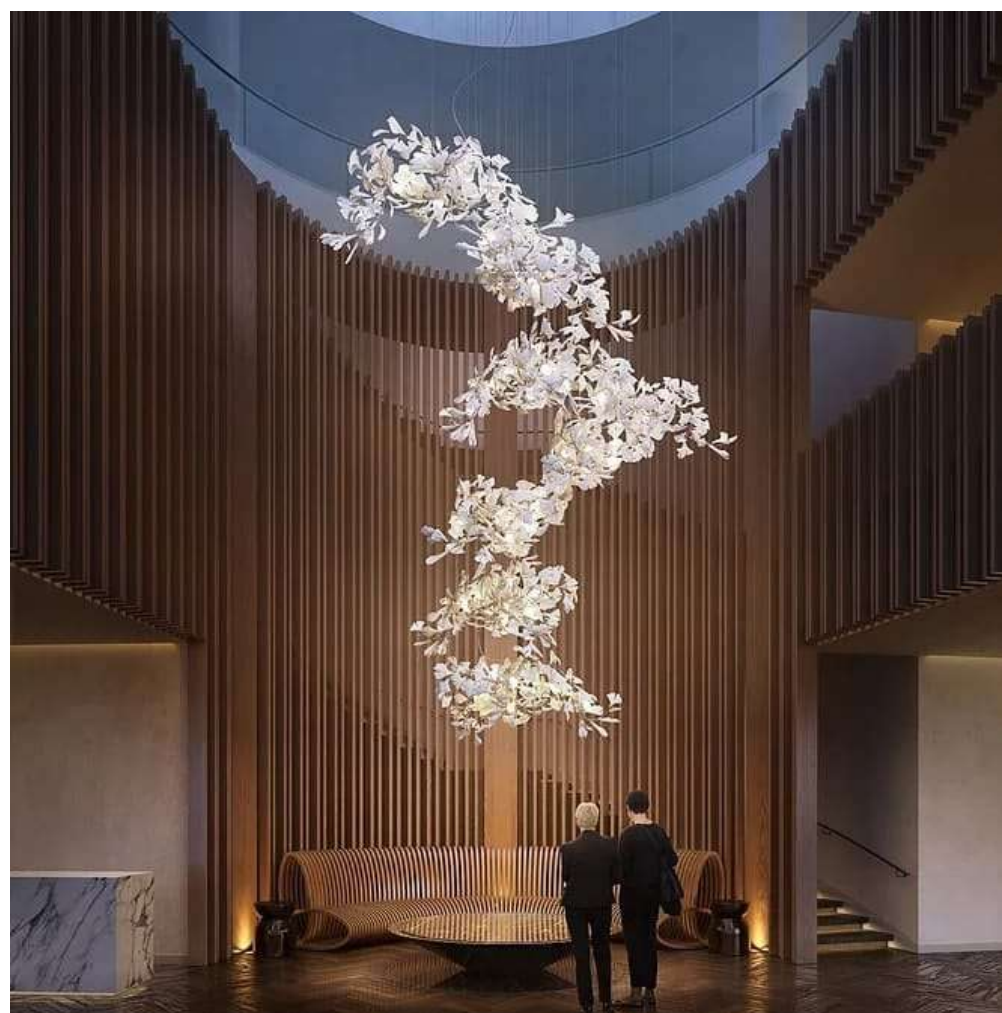

OTMP8546
尺寸/Size : D32*H44/D32*H68/D32*H92cm
功率/Power : LED
材质/Material : 铁+玻璃/Iron+Glass