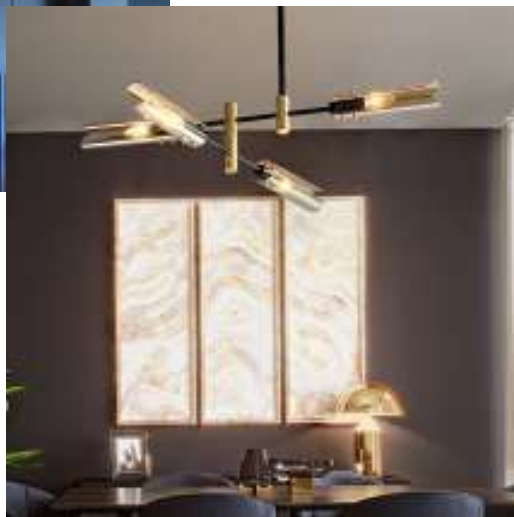

OTMP3007
尺寸/Size : D74*H51/D87*H59/D92*H64cm
功率/Power : E14
材质/Material : 玻璃+铁/Glass+Iron