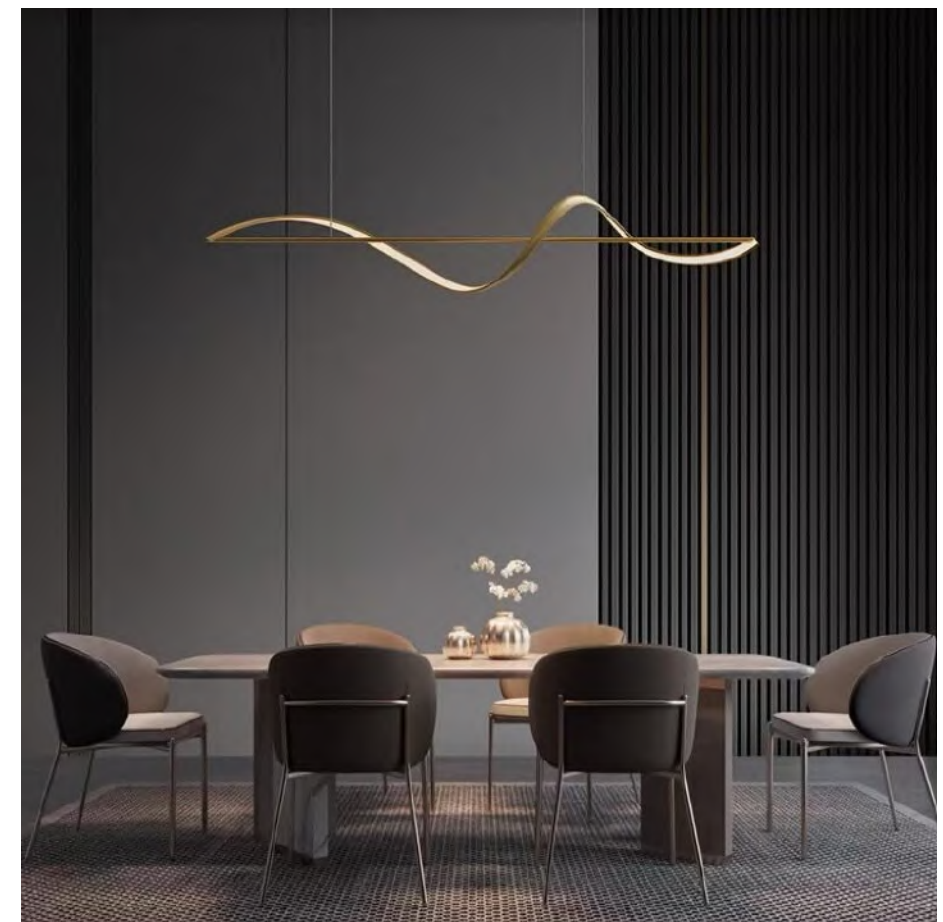

OTMP6694
尺寸/Size : L120*W26cm
功率/Power : LED 36 W
材质/Material : 铝+硅胶/Aluminum+silica gel