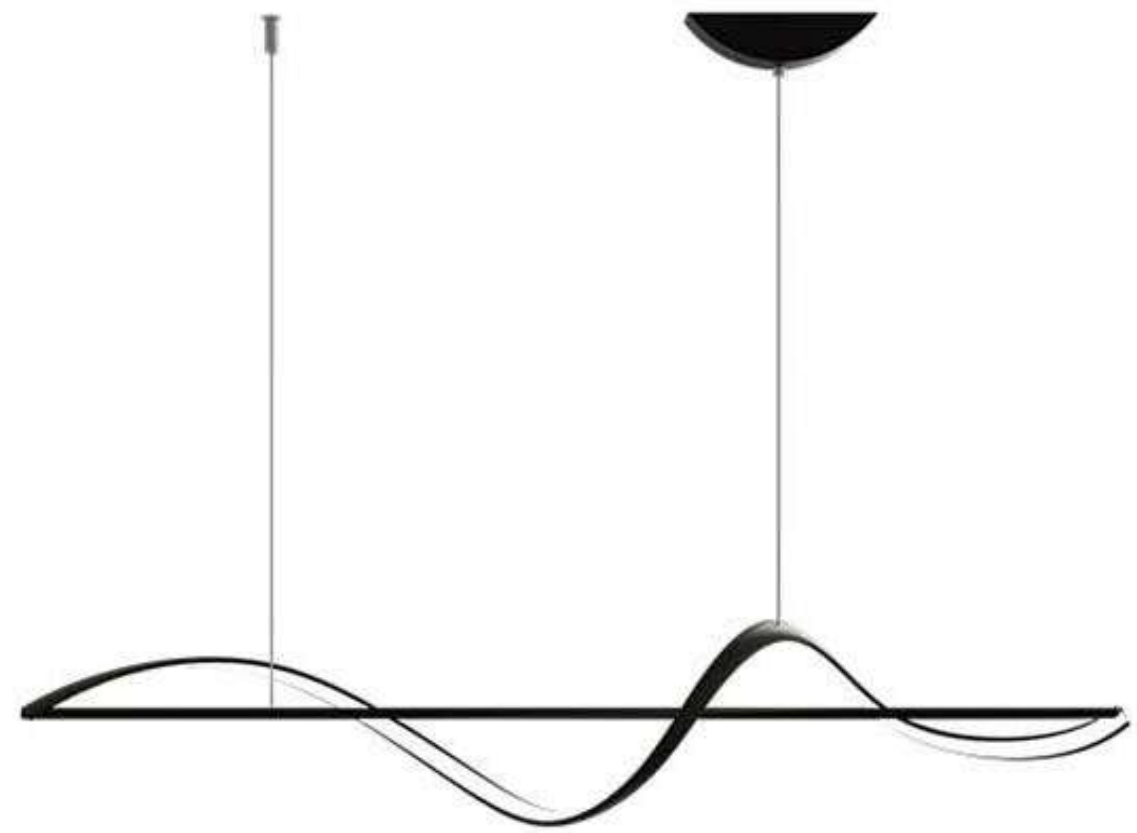

OTMP6689

尺寸/Size : 18*H120/ 22*H150/ 25*H180cm

功率/Power : LED 60/72/90 W

材质/Material : 铝+硅胶/Aluminum +silica gel

OTMP6689

尺寸/Size : 18*H120/ 22*H150/ 25*H180m

功率/Power : LED 60/72/90 W

材质/Material : 铝+硅胶/Aluminum +silica gel

OTMP6690
尺寸/Size : L120/140/160cm
功率/Power : LED33/39/50 W
材质/Material : 铝/Aluminum

OTMP6694
尺寸/Size : L120*W26cm
功率/Power : LED 36 W
材质/Material : 铝+硅胶/Aluminum+silica gel

OTMP6694
 尺寸/Size : L120*W26cm
 功率/Power : LED 84 W
 材质/Material : 铝+硅胶/Aluminum+silica gel