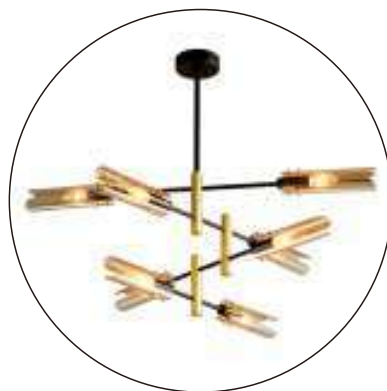

OTMP3007
尺寸/Size : D74*H51/D87*H59/D92*H64cm
功率/Power : E14
材质/Material : 玻璃+铁/Glass+Iron