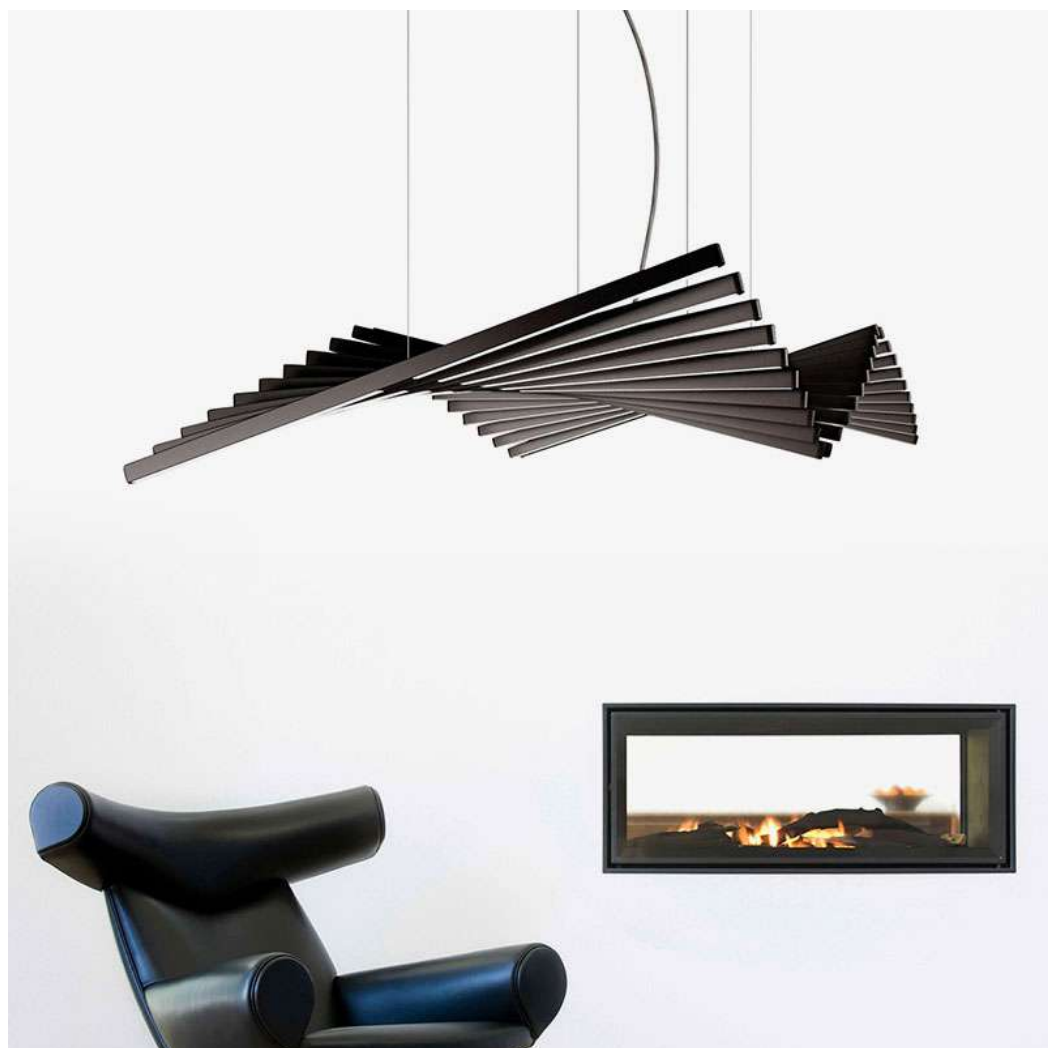

OTMP6590

尺寸/Size : L48/97/147/190*H47cm

功率/Power : LED 5W*10/20/30/40

材质/Material : 铁+亚克力/Iron+Acrylic