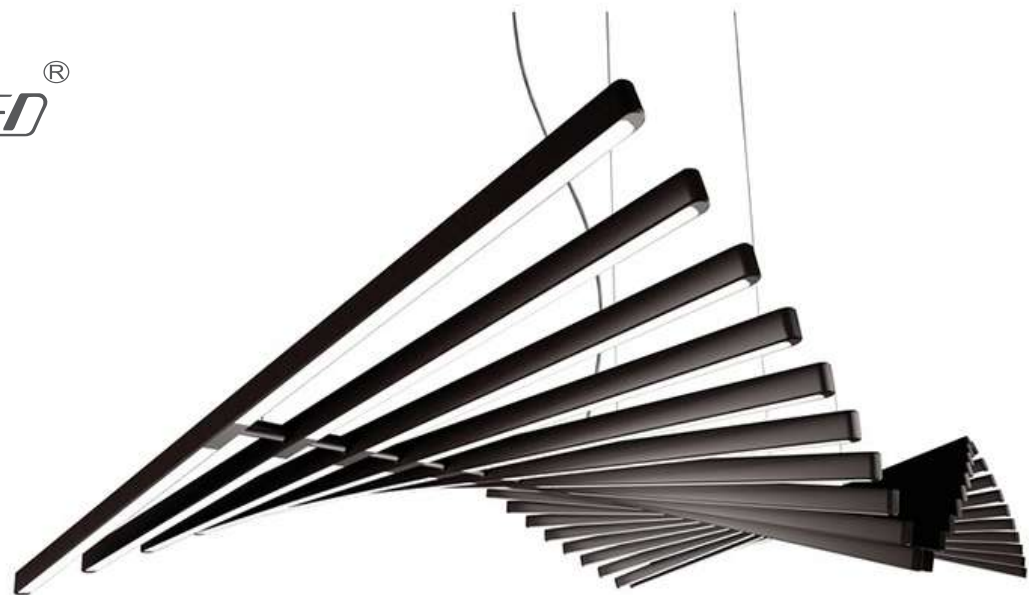

OTMP8864

尺寸/Size : L120*W21*H120cm

功率/Power : LED

材质/Material : 不锈钢+亚克力/Stainless+Acrylic

OTMW5864

尺寸/Size : L140*W54/L193*W84cm

功率/Power : LED*6

材质/Material : 铁/Iron