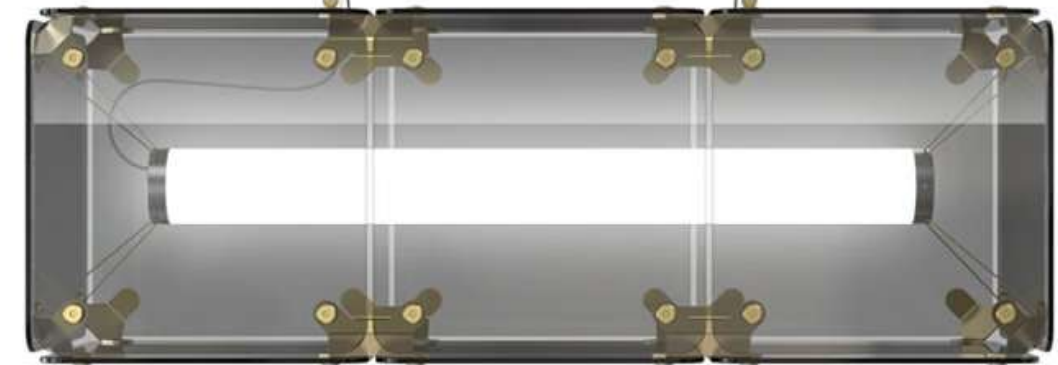

OTMP3235
尺寸/Size : L80/115*H18cm
功率/Power : LED
材质/Material : 铁+亚克力/Iron+Acrylic

OTMP1088
尺寸/Size : L25*W25*H200/L49*W25*H200cm
L73*W25*H200/L96*W25*H200/L120*W25*H200cm
功率/Power : LED
材质/Material : 铁+玻璃/Iron+Glass