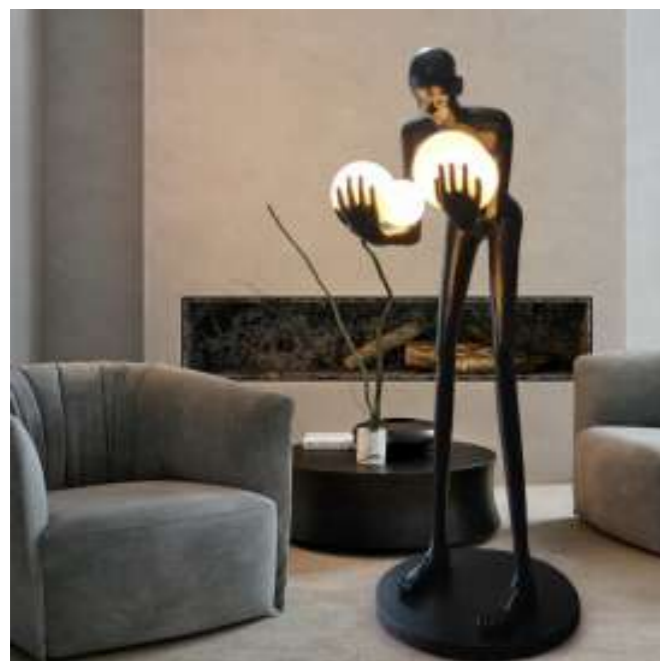

OTMP2032-C
 尺寸/Size : D15*H48cm
 功率/Power : LED 9W
 材质/Material : 铁+玻璃/IRON+Glass

OTMF2036
 尺寸/Size : 58*60*160 CM
 77*78*H180 CM
 77*78*H200 CM
 功率/Power : E27*6
 材质/Material : 树脂+玻璃/Resin+Glass

OTMF2037
 尺寸/Size : 80*55*190cm
 功率/Power : E27*6
 材质/Material : 树脂+玻璃/Resin+Glass