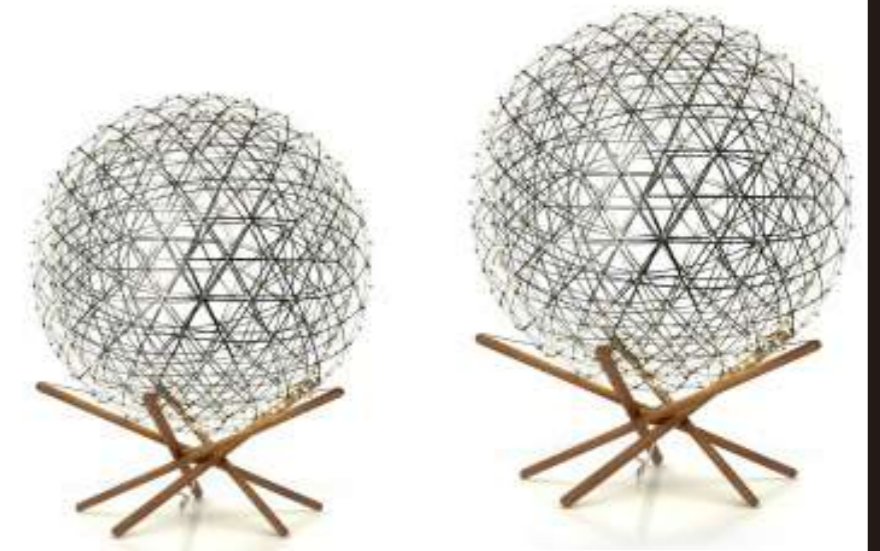

OTMT0034
尺寸/Size: Ø43/61/89/100/127/163/199cm
功率/Power: LED30W/LED×0.3W×1211
材质/Material: 不锈钢/Stainless