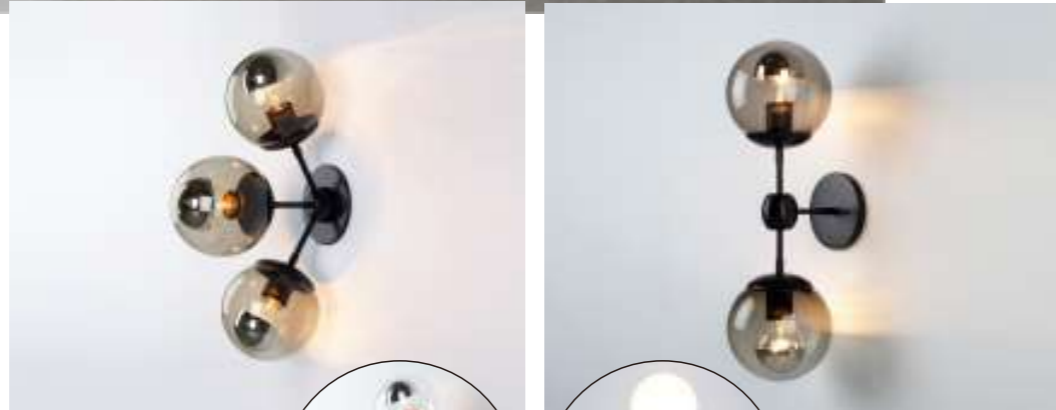

OTMW0013-2bulbs
 尺寸/Size: Ø10×H40cm
 功率/Power: E27,2×60W
 材质/Material: 铁+玻璃/Iron+glass

OTMW0013-3bulbs
 尺寸/Size: Ø10×H40cm
 功率/Power: E27,3×60W
 材质/Material: 铁+玻璃/Iron+glass

OTMP0155
 尺寸/Size: L97×W61×H51cm
 L152×W122×H122cm
 功率/Power: LED 6W
 材质/Material: 铝+玻璃/Aluminum+glass