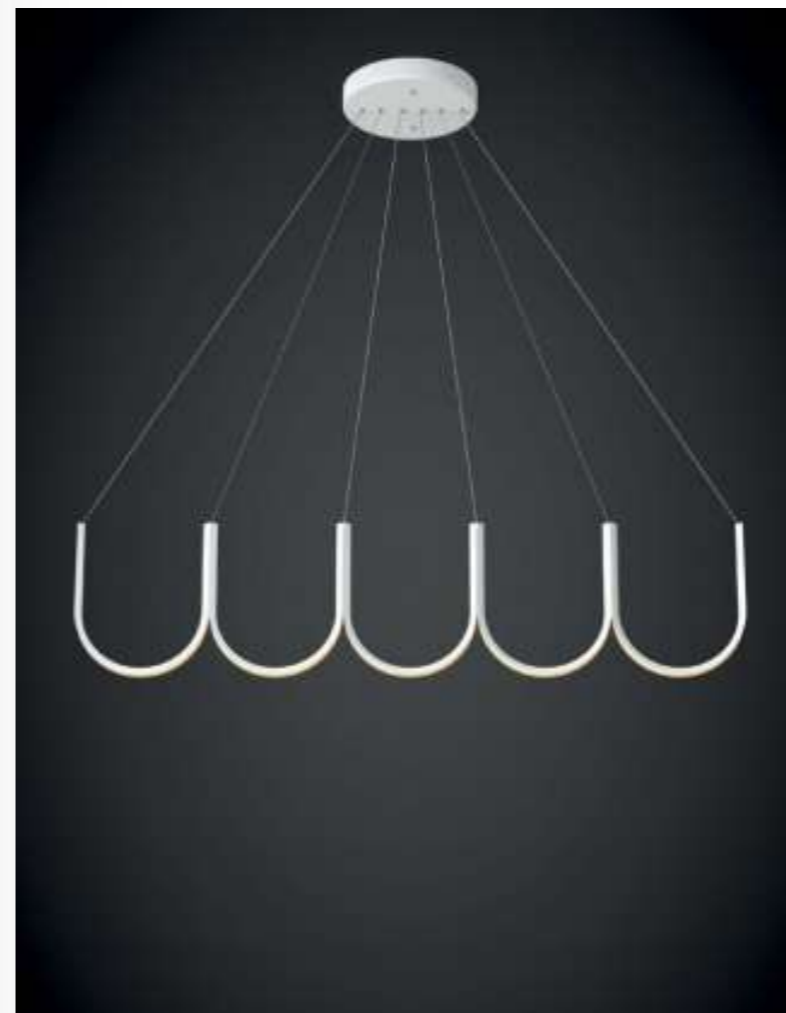

OTMP2623-U7
尺寸/Size : D65/80/90/100cm
功率/Power : LED 55/65/70/63W
材质/Material : 亚克力+铝/Acrylic+Aluminum

OTMP2623-U5
尺寸/Size : L155*H38cm
功率/Power : LED 50W
材质/Material : 亚克力+铝/Acrylic+Aluminum