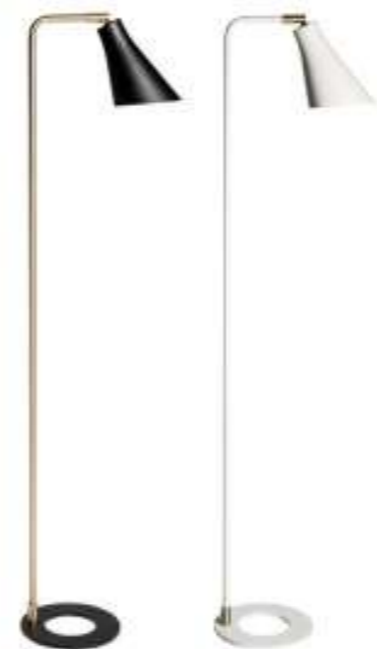

尺寸/Size : D600×H46cm
 功率/Power : E14,6×Max60W
 材质/Material : 铁+铝/Iron+Aluminum

OTMF0181-THREE

尺寸/Size : L15.5×H209cm
 功率/Power : E14,3×Max60W
 材质/Material : 铁+铝/Iron+Aluminum

OTMF0181-ONE

尺寸/Size : D79.5×H162cm
 功率/Power : E14,1×Max60W
 材质/Material : 铁+铝/Iron+Aluminum