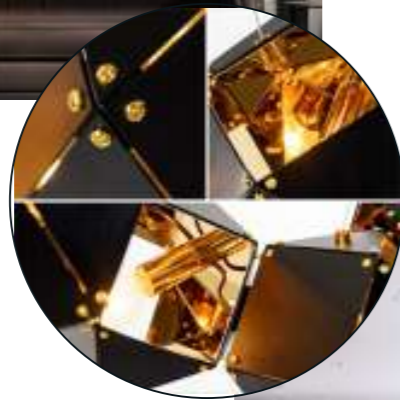

OTMP0212-6
尺寸/Size : L80xH45cm
功率/Power : E27 6*60W
材质/Material : 铁/Iron