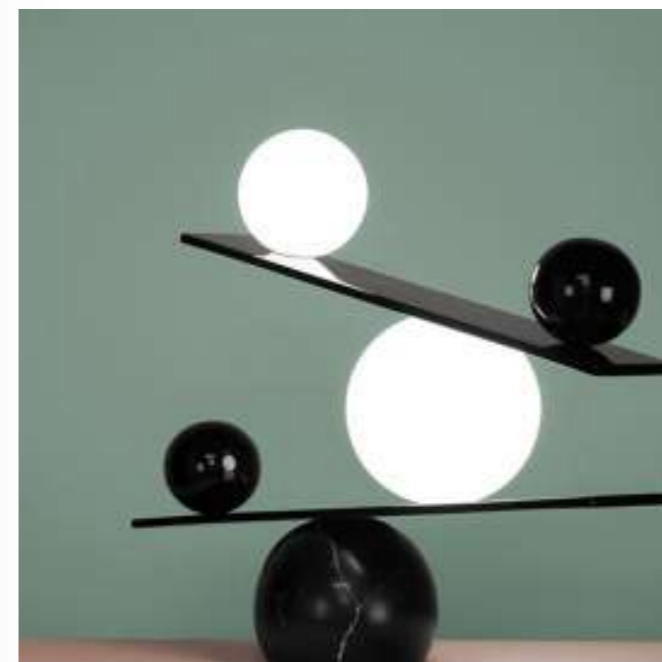

OTMT2044
尺寸/Size : L25*W18*H49 cm
功率/Power : G9*2
材质/Material : 铁+玻璃/Iron+GLASS