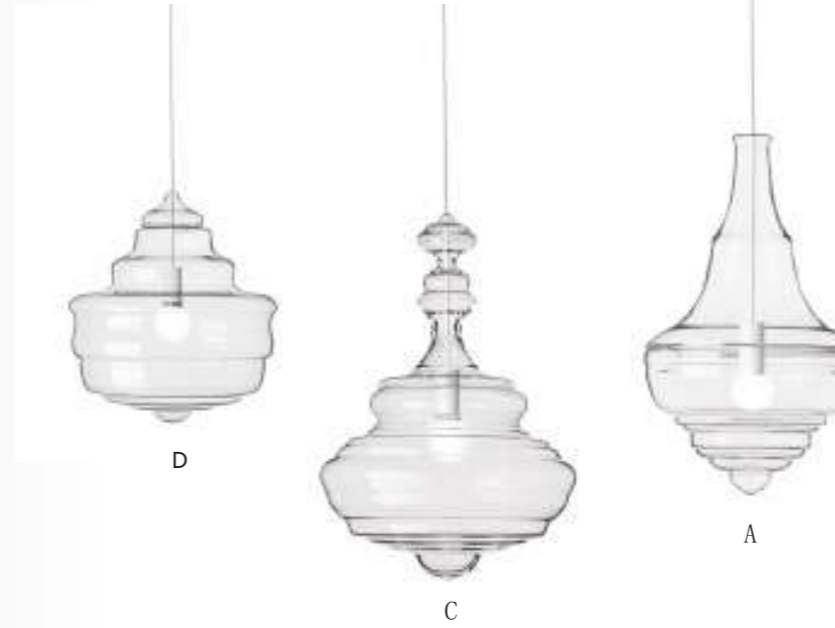

功率/Power : E27,10×60W

材质/Material : 铝+铁+玻璃/Aluminum+Iron+glass

OTMP0680-A

尺寸/Size : D27*H61cm

功率/Power : E27 1*60W

材质/Material : 玻璃/Glass

OTMP0680-B

尺寸/Size : D31*H34.5cm